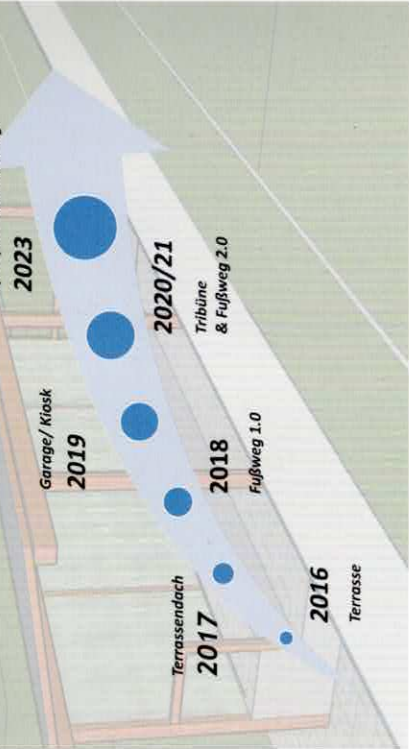

Die Entwicklung unseres Sportparks

Jahr für Jahr arbeiten wir mit viel Herzblut und Hingabe an der Verschönerung unseres Victoria Sportparks. Durch kreative Finanzierungsmodelle bekam der Sportpark in den letzten Jahren in unzähligen ehrenamtlichen Arbeitsstunden ein neues Gesicht.

Anfangen mit dem Bau einer Terrasse in 2016 sowie der entsprechenden Überdachung ein Jahr später, wurde seither jährlich ein Großprojekt umgesetzt. Während die Terrasse es Mitgliedern und Gästen ermöglicht im Freien zu entspannen und die Spiele zu genießen, stellt der in 2018 begonnene Fußweg das Erreichen des Sportplatzes "trockenen Fußes" sicher. Der wiederum ein Jahr später errichtete Kiosk ist mittlerweile Dreh- und Angelpunkt bei jedem Heimspiel. So sorgt der Förderverein für die passende kulinarische Verköstigung aller Anwesenden - Der Verkauf von Bratwurst & Co. stellt dabei eine wesentliche Einnahmequelle dar, welche die zahlreichen Projekte überhaupt erst ermöglicht.

2020/21 konnte dann trotz Corona-Pandemie der nächste Schritt gemacht werden. Während 2020 ganz im Zeichen des Tiefbaus stand und sowohl der Fußweg erweitert als auch zwei Tribünenstufen errichtet wurden, war 2021 das Jahr des Hochbaus. Die Tribüne bekam ein Dach und entsprechende Wände, sodass seither die Spiele von den Zuschauern auf dem A-Platz witterungsgeschützt geschaut werden können. Unsere neueste Errungenschaft ist dagegen primär für die aktiven Sportler, eine automatische Bewässerungsanlage sorgt seit 2023 für eine ideale und ressourcenschonende Bewässerung des Sportplatzes.

Diese, aber auch weitere sich bereits in der Planung befindlichen Projekte sollen dazu beitragen, das Vereinsgelände zu verbessern und die verschiedenen Aktivitäten des Vereins zu unterstützen.

Dein Sportverein für die ganze Familie!

Unser sportliches Angebot

Der Sportpark ist das Wohnzimmer vieler Teams, dabei decken wir als Verein ein breites Spektrum von Altersgruppen ab. Angefangen von den jüngsten Bambinis bis hin zu den Ü50-Spielern. Wir verfügen über vier Herrenmannschaften und zahlreiche Kinder- und Jugend Teams in allen Altersklassen. Das bedeutet, wir haben für jeden ein passendes Team!

Unsere Philosophie betont die Bedeutung der Gemeinschaft, und die persönliche Entwicklung jedes Einzelnen, ohne dabei den Leistungsgedanken und den sportlichen Ehrgeiz zu vernachlässigen. Besonders am Herzen liegen uns hierbei unsere Kinder und Jugendlichen. Bei uns ist jeder willkommen, und niemand wird aufgrund seiner Leistungsstärke oder Altersklasse fallen gelassen.